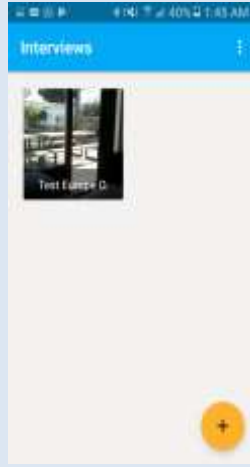

Como Atualizar o Aplicativo Movei

1. Vá para as configurações

2. Abra o aplicativo Oral Genealogies

3. Selecione o entrevistador

4. Clique nos 3 pontos brancos no canto superior direito

5. Clique [Sobre]

6. Verifique o número da "Versão"