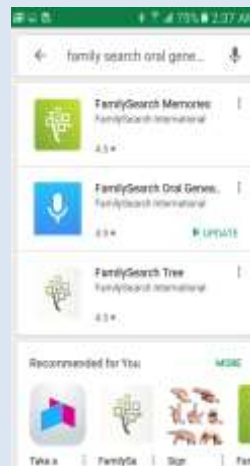

Como Atualizar o Aplicativo Movei

1. Vá para as configurações

2. Abra o aplicativo Oral Genealogies

3. Selecione o entrevistador

4. Clique nos 3 pontos brancos no canto superior direito

5. Clique [Sobre]

6. Verifique o número da "Versão"

Se não for a versão 1.2.0, atualize

1. Clique [Play Store]

2. Procure por "pesquisa familiar genealogia oral"

3. Clique [ATUALIZAR]

4. Clique [ATUALIZAR]

5. Clique [ABERTO]

ATUALIZAR:

Seu aplicativo agora está atualizado