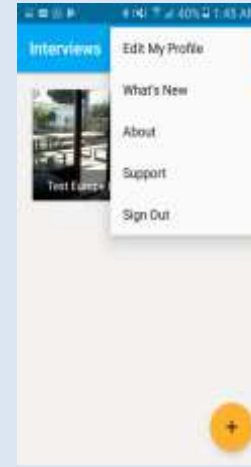

Como Atualizar o Aplicativo Movei

1. Vá para as configurações

2. Abra o aplicativo Oral Genealogies

3. Selecione o entrevistador

4. Clique nos 3 pontos brancos no canto superior direito

5. Clique [Sobre]

6. Verifique o número da "Versão"

Se não for a versão 1.2.0, atualize

1. Clique [Play Store]

2. Procure por "pesquisa familiar genealogia oral"

3. Clique [ATUALIZAR]

4. Clique [ATUALIZAR]

5. Clique [ABERTO]

ATUALIZAR:

Seu aplicativo agora está atualizado