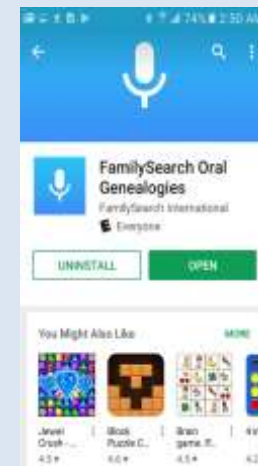

Como Atualizar o Aplicativo Movei

1. Vá para as configurações

2. Abra o aplicativo Oral Genealogies

3. Selecione o entrevistador

4. Clique nos 3 pontos brancos no canto superior direito

5. Clique [Sobre]

6. Verifique o número da "Versão"

Se não for a versão 1.2.0, atualize

1. Clique [Play Store]

2. Procure por "pesquisa familiar genealogia oral"

3. Clique [ATUALIZAR]

4. Clique [ATUALIZAR]

5. Clique [ABERTO]

ATUALIZAR:

Seu aplicativo agora está atualizado