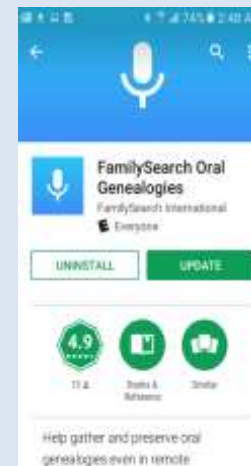

Como Atualizar o Aplicativo Movei

1. Vá para as configurações

2. Abra o aplicativo Oral Genealogies

3. Selecione o entrevistador

4. Clique nos 3 pontos brancos no canto superior direito

5. Clique [Sobre]

6. Verifique o número da "Versão"

Se não for a versão 1.2.0, atualize

1. Clique [Play Store]

2. Procure por "pesquisa familiar genealogia oral"

3. Clique [ATUALIZAR]

4. Clique [ATUALIZAR]

5. Clique [ABERTO]

ATUALIZAR:

Seu aplicativo agora está atualizado