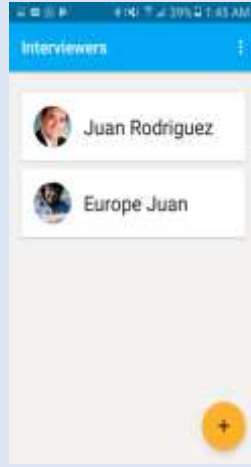

Como Atualizar o Aplicativo Movei

1. Vá para as configurações

2. Abra o aplicativo Oral Genealogies

3. Selecione o entrevistador

4. Clique nos 3 pontos brancos no canto superior direito

5. Clique [Sobre]

6. Verifique o número da "Versão"